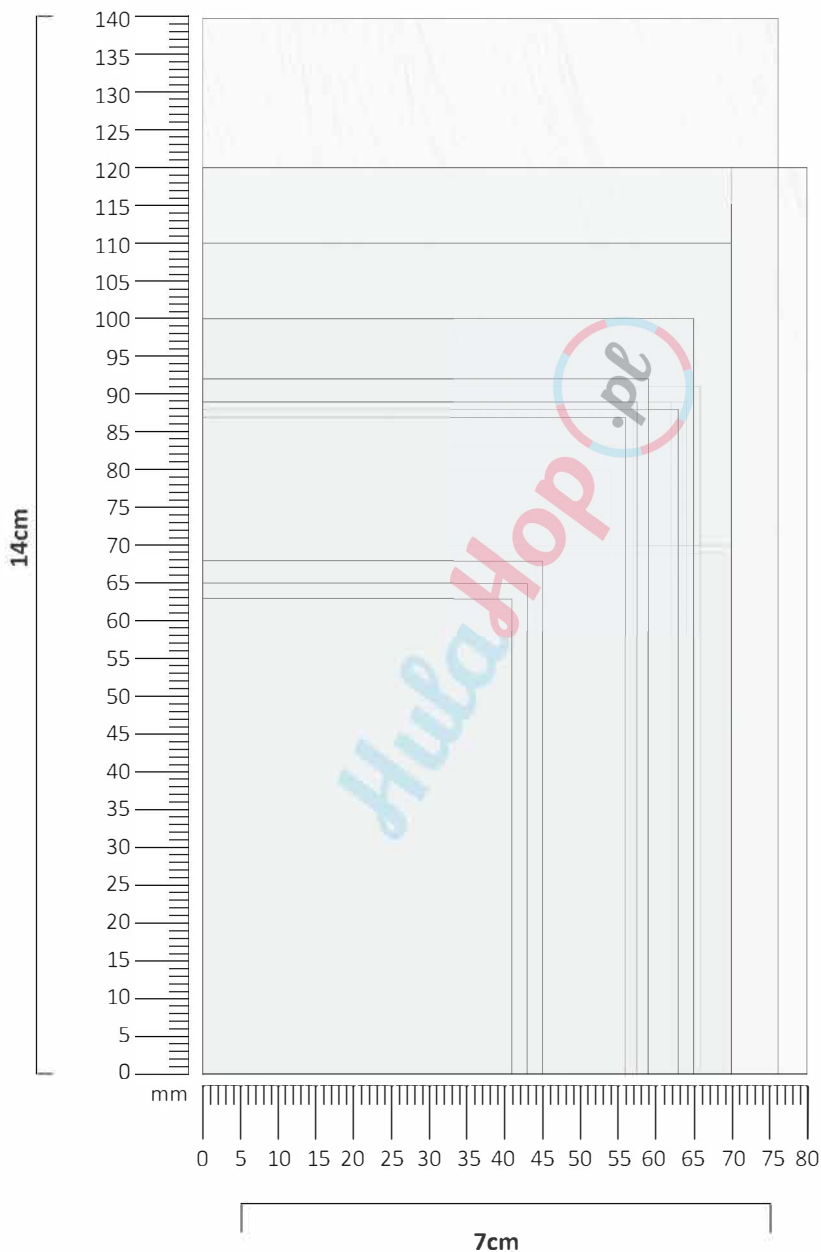

ZADBAJ O SWOJE KARTY!

1. WYDRUKUJ NA A4

(WYŁĄCZ AUTOMATYCZNE DOPASOWANIE, WYŁĄCZ ROZSZERZANIE I POMNIEJSZANIE)

2. SPRAWDŹ POPRAWNOŚĆ WYDRUKU

(SPRAWDŹ TESTOWE PODZIAŁKI Z LEWEJ I POD DIAGRAMEM)

3. PRZYŁÓŹ KARTĘ DO DIAGRAMU I SPRAWDŹ JEJ ROZMIAR

MAYDAY	szerokość/wysokość	KUP
MINI AMERICAN,	41x63mm	KUP
MINI CHIMERA	43x65mm	KUP
MINI EUROPEAN	45x68mm	KUP
STANDARD AMERICAN	56x87mm	KUP
CHIMERA	57.5x89mm	KUP
STANDARD EUROPEAN	59x92mm	KUP
STANDARD CARD GAME	63.5x88mm	KUP
MAGNUM COPPER	65x100mm	KUP
MAGNUM SILVER	70x110mm	KUP
MAGNUM GOLD	80x120mm	KUP

FANTASY FLIGHT GAMES	szerokość/wysokość	KUP
MINI AMERICAN	41x63mm	KUP
MINI EUROPEAN	44x68mm	KUP
STANDARD AMERICAN	57x89mm	KUP
STANDARD EUROPEAN	59x92mm	KUP
STANDARD CARD GAME	63.5x88mm	KUP
SQUARE SIZE	70x70mm	KUP
TAROT SIZE	70x120mm	KUP

ULTRAPRO	szerokość/wysokość	KUP
MINI AMERICAN	41x63mm	KUP
MINI EUROPEAN	44x68mm	KUP
BOARD GAME	54x80mm	KUP
STANDARD AMERICAN	56x87mm	KUP
STANDARD EUROPEAN	59x92mm	KUP
MINI / YUGIOH	62x89mm	KUP
STANDARD SIZE	64x89mm	KUP
MAGNUM COPPER	65x100mm	KUP
STANDARD CARD GAME	66x91mm	KUP
SQUARE SIZE	69x69mm	KUP
OVERSIZED	76.2x139.7mm	KUP